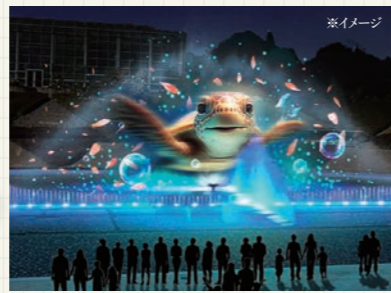

### 昼も夜も楽しもう！浜名湖花博だけの特別演出

巨大キャラクターが噴水から次々と現れる音楽と光と映像の世界  
国内最大級!ウォータースクリーン  
“大噴水ショー”  
天候により中止になる場合があります。また、風等で急遽中止になる場合もありますので、その際はご了承ください。

開催日 3/23(土)～4/6(土)  
4/25(木)～5/5(日)  
時間 ①18:30～ ②19:00～  
③19:30～ ④20:00～※  
※④は土・日・祝日のみ開催  
上映/約10分

光と音の夜間噴水ショー  
大噴水ショーの前に開催します。  
演出/約7分

360度映像を体感する特設シアター  
“花みどり映像館” 入場無料  
花博会期中 10:00～16:30(予定)  
会場/花みどり館2階・特設シアター  
上映/約5分(途中入退場できます)  
リアルな360度画像操作ができるVRゴーグルとの比較体験もどうぞ。