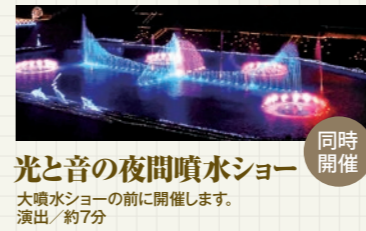

## はままつフラワーパーク会場

令和6年(2024年) 3月23日(土)～6月16日(日) 9:00～17:00  
※期間中“夜間開園”の日あり

### 昼も夜も楽しもう！浜名湖花博だけの特別演出

巨大キャラクターが噴水から次々と現れる音楽と光と映像の世界  
国内最大級!ウォータースクリーン  
“大噴水ショー”  
天候により中止になる場合があります。また、風等で急遽中止になる場合もありますので、その際はご了承ください。

開催日 3/23(土)～4/6(土)  
4/25(木)～5/5(日)  
時間 ①18:30～ ②19:00～  
③19:30～ ④20:00～※  
※④は土・日・祝日のみ開催  
上映/約10分

光と音の夜間噴水ショー  
大噴水ショーの前に開催します。  
演出/約7分

360度映像を体感する特設シアター  
“花みどり映像館” 入場無料  
花博会期中 10:00～16:30(予定)  
会場/花みどり館2階・特設シアター  
上映/約5分(途中入退場できます)  
リアルな360度画像操作ができるVRゴーグルとの比較体験もどうぞ。